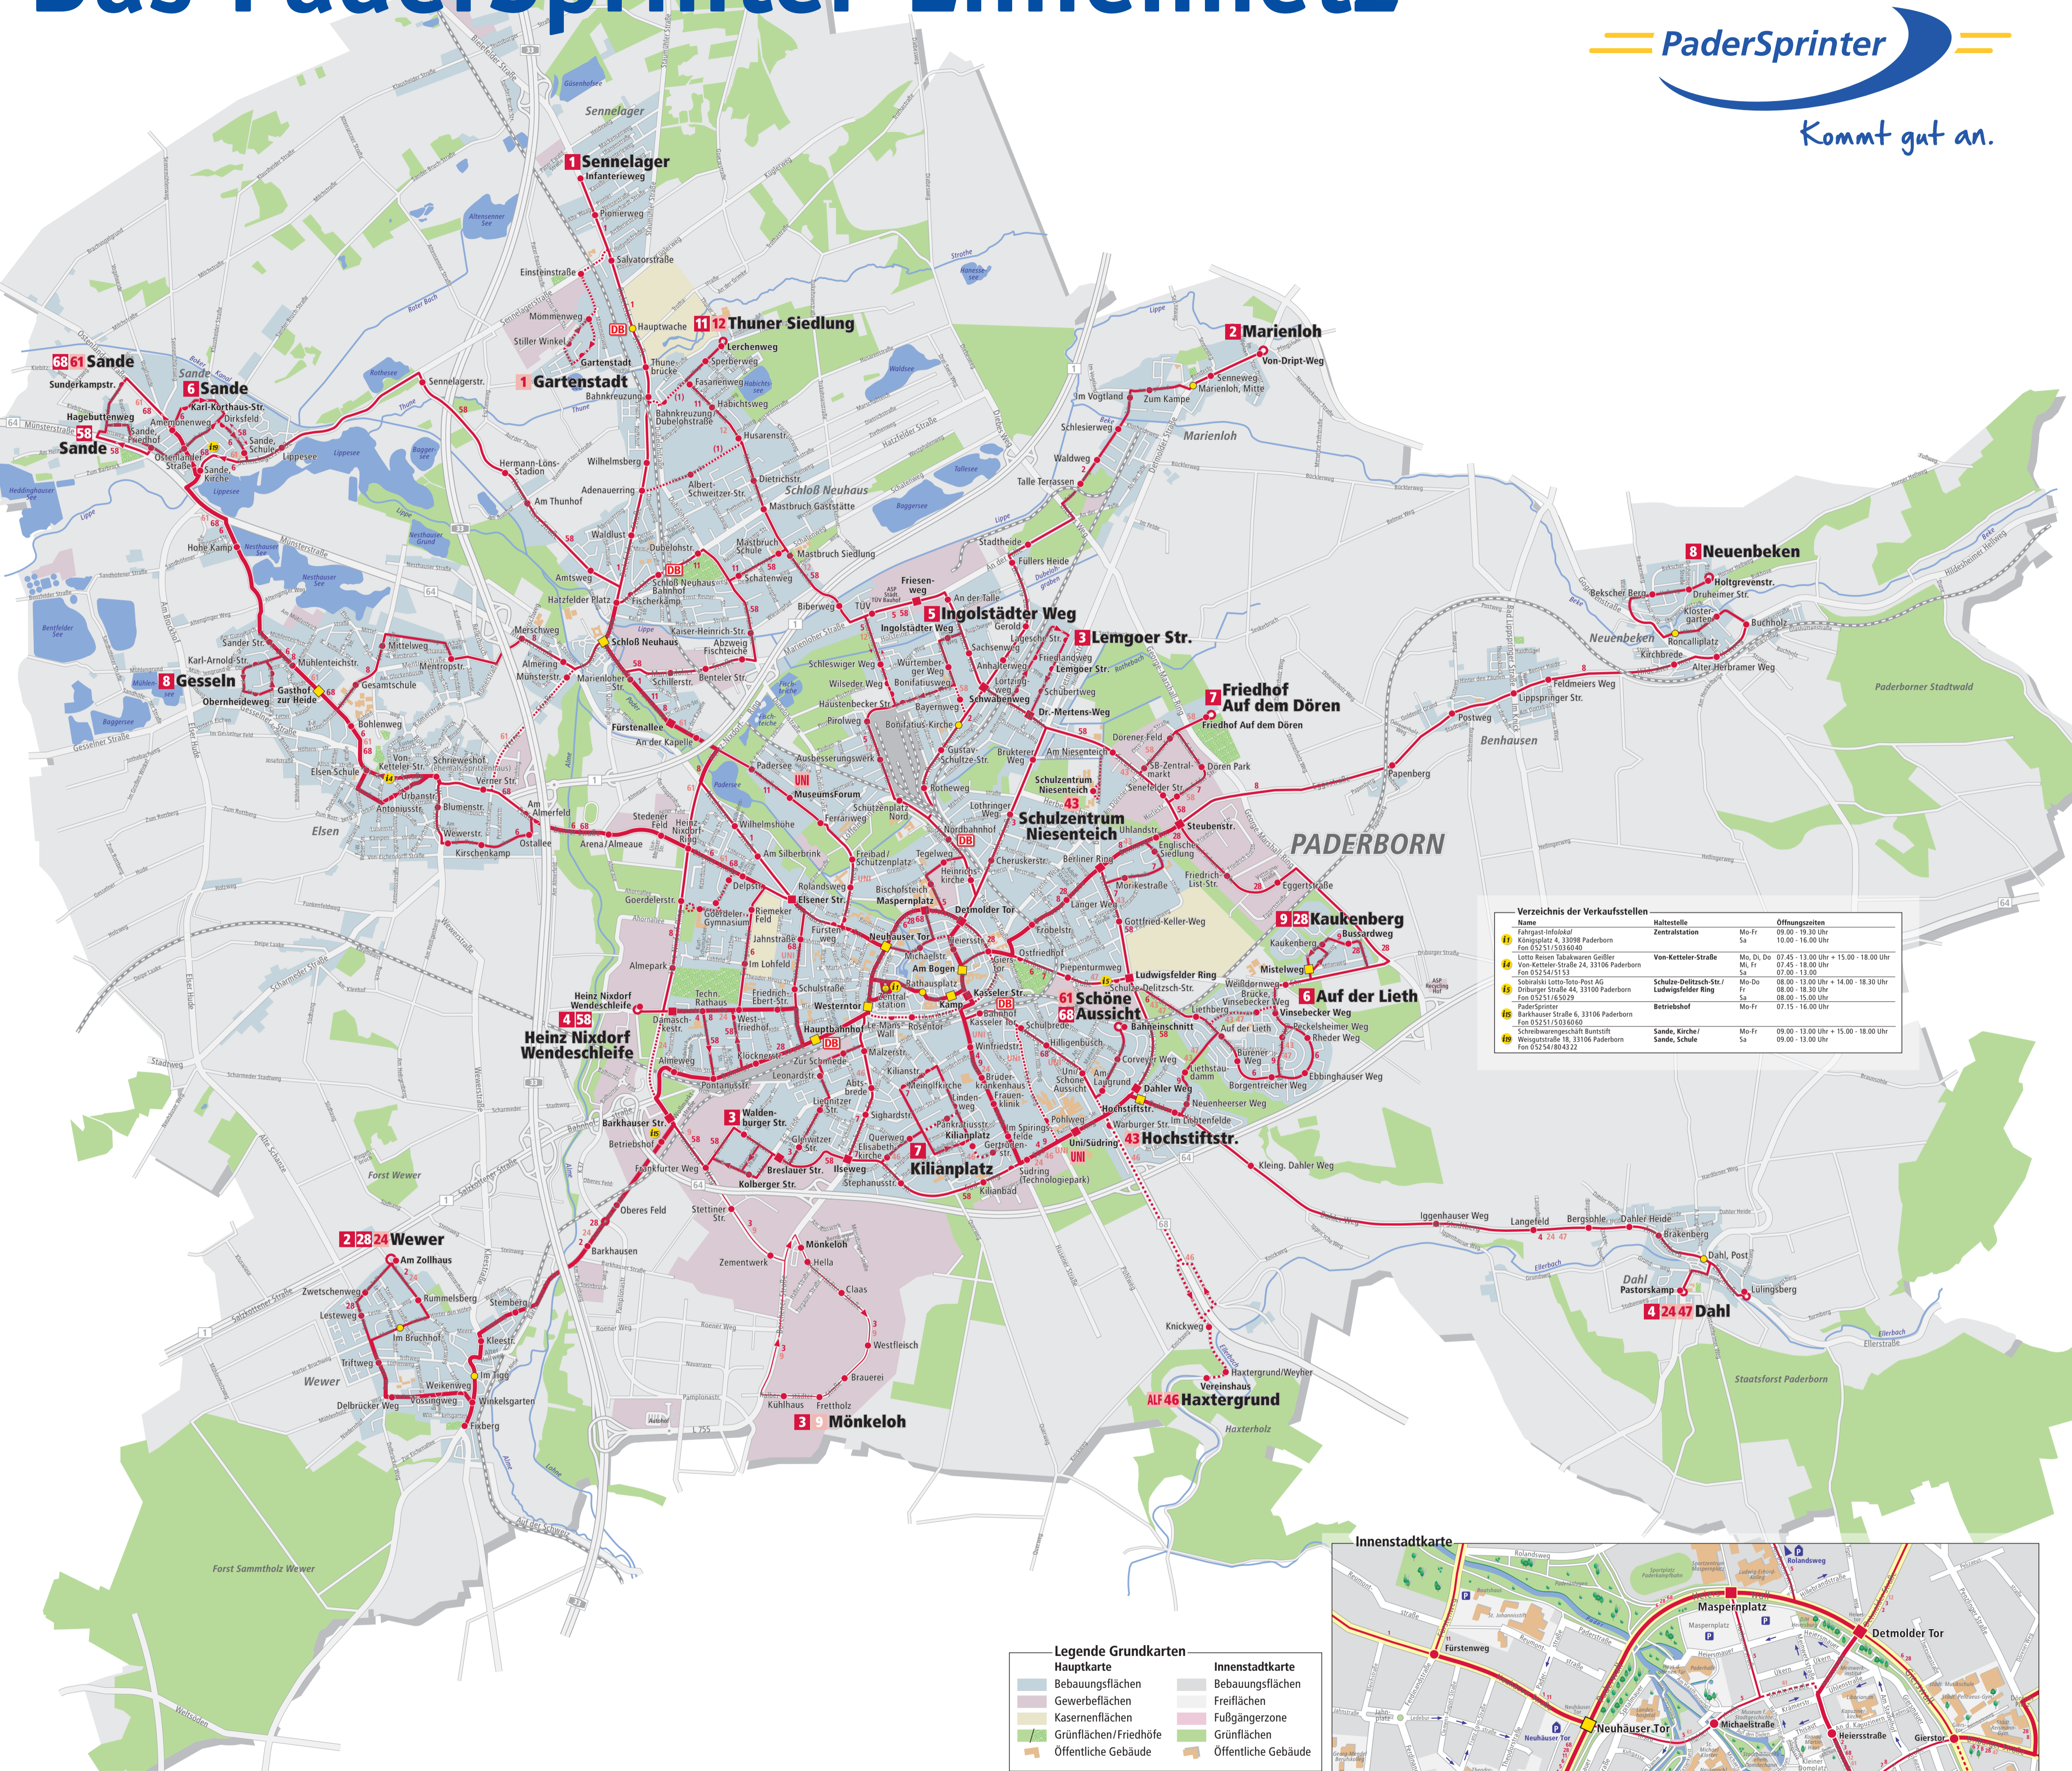

Das PaderSprinter-Liniennetz

PaderSprinter-Liniennetz
Gültig ab 23.10.2011