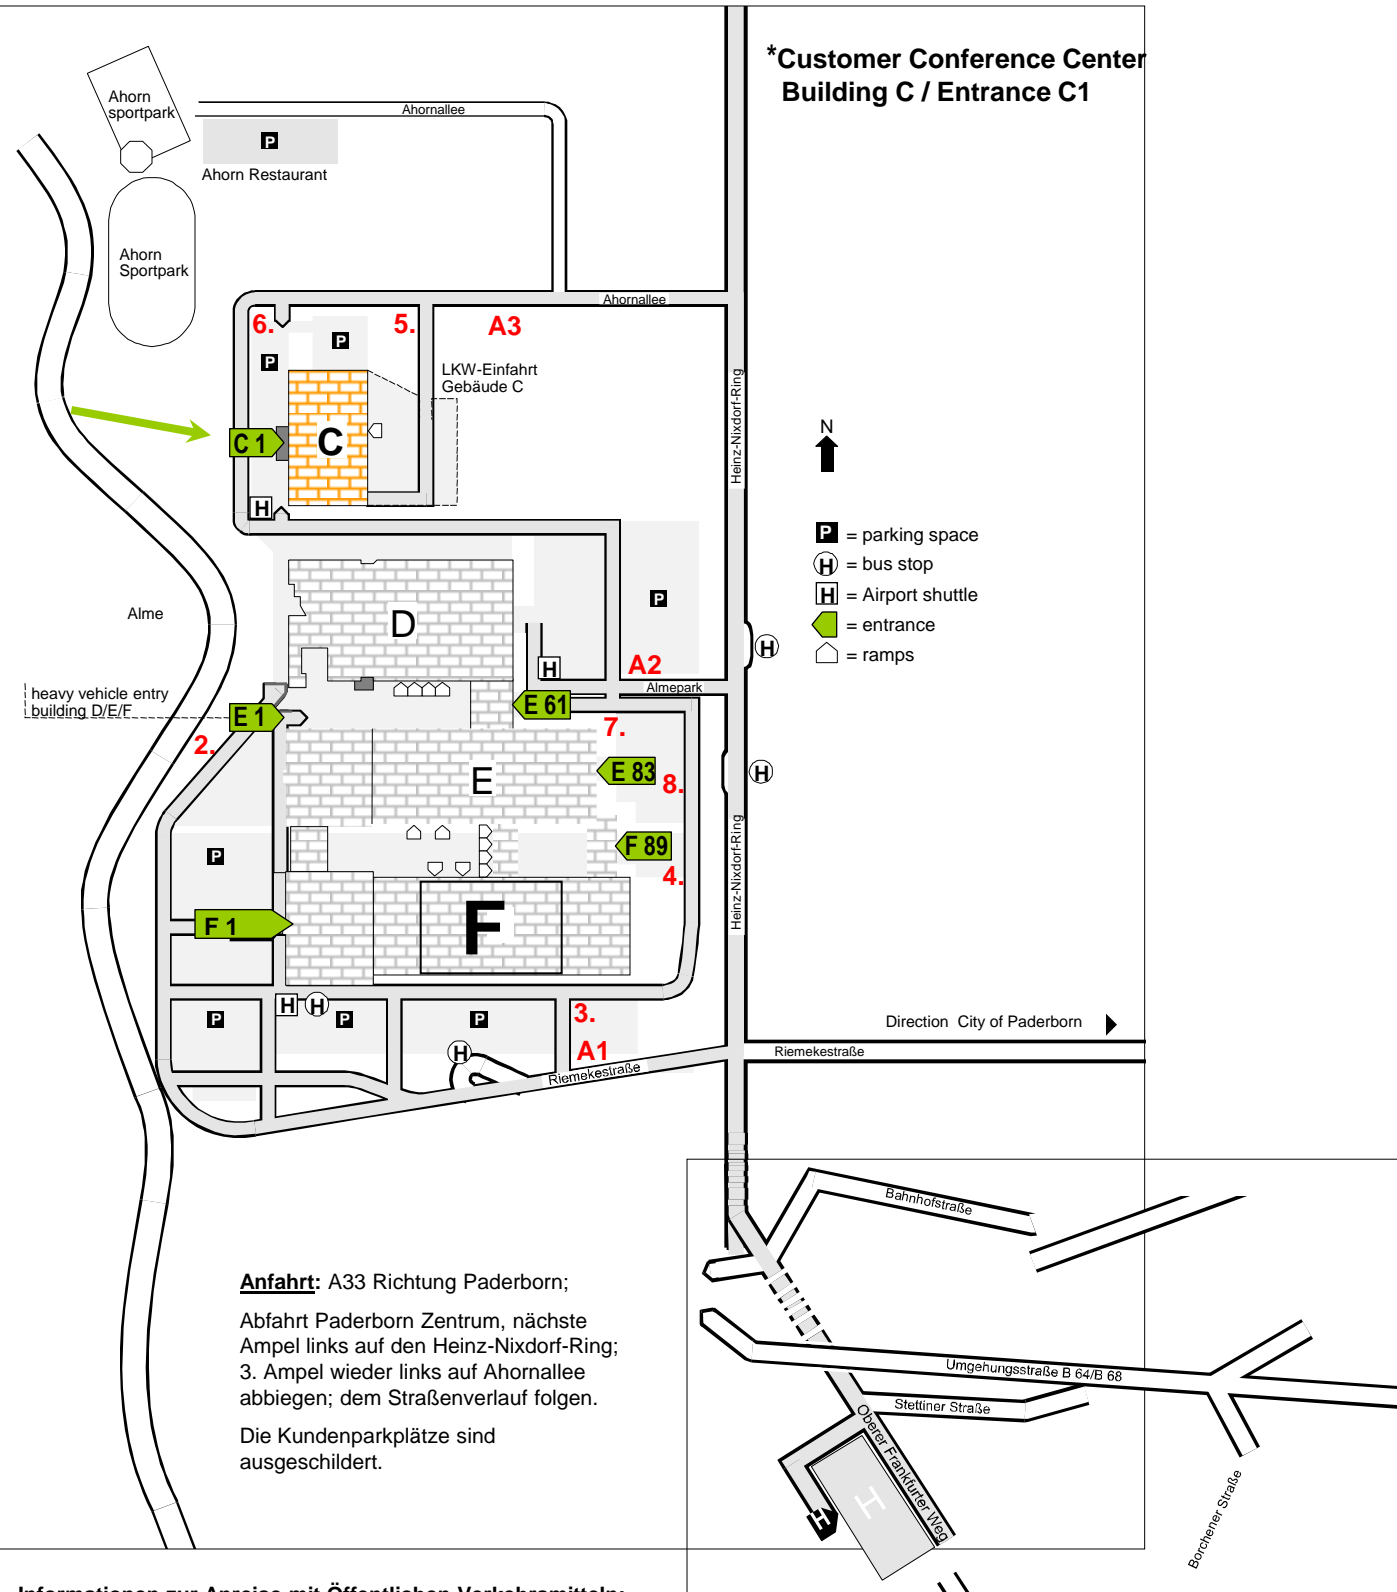

## Gebäude C, Eingang C1

\*Customer Conference Center  
Building C / Entrance C1

**Anfahrt:** A33 Richtung Paderborn;  
Abfahrt Paderborn Zentrum, nächste Ampel links auf den Heinz-Nixdorf-Ring;  
3. Ampel wieder links auf Ahornallee abbiegen; dem Straßenverlauf folgen.  
Die Kundenparkplätze sind ausgeschildert.

**Informationen zur Anreise mit Öffentlichen Verkehrsmitteln:**

Der Standort Pdb HN/C ist mit der Linie 8 "Neuenbeken - Gesseln" zu erreichen. Haltestellen am Standort: "Almepark" (an der Einfahrt zum Betriebsgelände von Wincor Nixdorf) oder "Gördeler Straße" (an der Abfahrt "Ahorn Sportpark"), von beiden Haltestelle ca. 10 min. Fußweg über das Betriebsgelände bis zum Eingang C1.  
Einstieg ist z.B. möglich in der Zentralstation stadtauswärts Richtung "Gesseln" in direkter Nachbarschaft vom Hotel Arosa oder an der Haltestelle "Am Bogen" vor dem Gebäude des Amtsgerichts in Richtung "Gesseln" - in direkter Nachbarschaft des Hotels Aspethera (Fahrzeit: ca. 10 - 15 min.). Die Linie 8 hält ebenfalls am Hauptbahnhof: Einstieg gegenüber dem Bahnhofsgebäude vor der Arbeitsagentur Richtung "Gesseln".